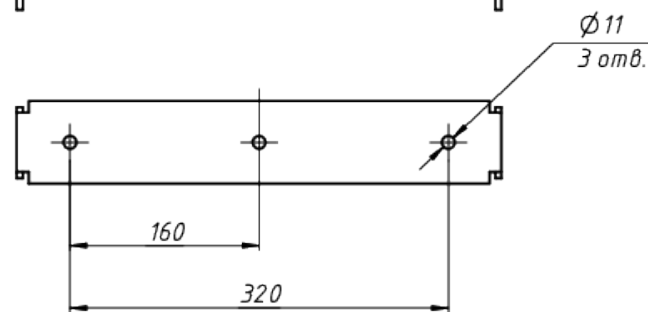

A

*Документ сгенерирован автоматически. Дата генерации: 24-04-2024

Изм.	Лист	№ докум.	Подп.	Дата

LAD LED R500-8-0-6-550L

Лист

1